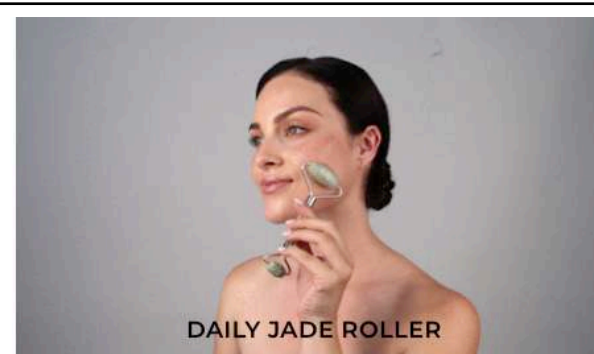

GWE International srl
Via O. Tenni, 11/1
42123 Reggio Emilia ITALY
Tel: 039 0522 560240
web: www.gwe.it
mail: ufficio@gwe.it
ordini: ordini@gwe.it

ESPO DAILY CONCEPT da terra - 16REF - 96PZ

ITEM	DESCRIZIONE	FOTO	COD.EAN	LISTINO al PUBBLICO IVATO	NR.PZ	TOT. LORDO	SC%	TOT. NETTO
				CONSIGLIATO				
1	DC1 Scrub per il corpo		0741021002504	13,90 €	6	83,40 €		
2	DC2 Spugna con due lati di esfoliazione		0741021002511	14,90 €	6	89,40 €		
3	DC3 Telo corpo esfoliante elasticizzato		0741021002528	16,90 €				
4	DC4 Guanti corpo esfolianti		0741021002535	18,90 €	6	113,40 €		
5	DC5 Panno esfoliante per la schiena		0741021002542	20,90 €	6	125,40 €		
6	DC6 Spugna esfoliante per il viso		0741021002559	11,90 €	6	71,40 €		
7	DC29 Spugna con aroma di lavanda e vaniglia		0741021004584	9,90 €	6	59,40 €		
8	DC31 Spazzola corpo esfoliante e detossinante		0741021004751	20,90 €	6	125,40 €		
9	DC37W Fascia per capelli bianca		0741021005734	8,50 €	6	51,00 €		
10	DC37T Fascia per capelli turchese		0741021005741	8,50 €				
11	DC32 Dischetti di cotone lavabili per rimuovere il make-up		0741021006366	19,90 €	6	119,40 €		
12	DC35 Rullo massaggiante per il viso in pietra di Giada		0741021005642	25,90 €	6	155,40 €		
13	DC35R Rullo massaggiante per il viso in pietra di Quarzo Rosa		0741021007226	44,90 €				
14	DC35O Rullo massaggiante per il viso in pietra di Opale		0741021007240	49,90 €				