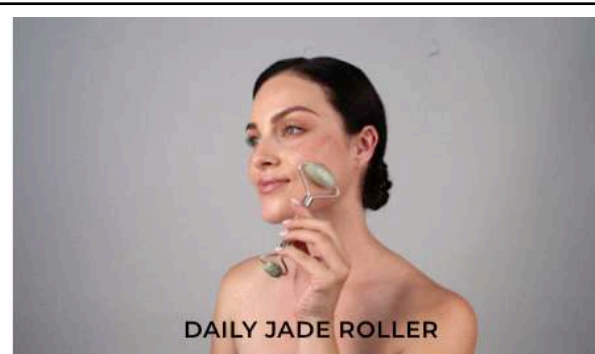

GWE International srl
Via O. Tenni, 11/1
42123 Reggio Emilia ITALY
Tel: 039 0522 560240
web: www.gwe.it
mail: ufficio@gwe.it
ordini: ordini@gwe.it

ESPO DAILY CONCEPT da banco - 7REF - 28PZ

ITEM	DESCRIZIONE	FOTO	COD.EAN	LISTINO al PUBBLICO IVATO	NR.PZ	TOT. LORDO	SC%	TOT. NETTO
				CONSIGLIATO				
1	DC1	Scrub per il corpo		0741021002504	13,90 €			
2	DC2	Spugna con due lati di esfoliazione		0741021002511	14,90 €			
3	DC3	Telo corpo esfoliante elasticizzato		0741021002528	16,90 €			
4	DC4	Guanti corpo esfolianti		0741021002535	18,90 €			
5	DC5	Panno esfoliante per la schiena		0741021002542	20,90 €			
6	DC6	Spugna esfoliante per il viso		0741021002559	11,90 €	4		47,60 €
7	DC29	Spugna con aroma di lavanda e vaniglia		0741021004584	9,90 €			
8	DC31	Spazzola corpo esfoliante e detossinante		0741021004751	20,90 €			
9	DC37W	Fascia per capelli bianca		0741021005734	8,50 €			
10	DC37T	Fascia per capelli turchese		0741021005741	8,50 €			
11	DC32	Dischetti di cotone lavabili per rimuovere il make-up		0741021006366	19,90 €			
12	DC35	Rullo massaggiante per il viso in pietra di Giada		0741021005642	25,90 €			
13	DC35R	Rullo massaggiante per il viso in pietra di Quarzo Rosa		0741021007226	44,90 €			
14	DC35O	Rullo massaggiante per il viso in pietra di Opale		0741021007240	49,90 €			