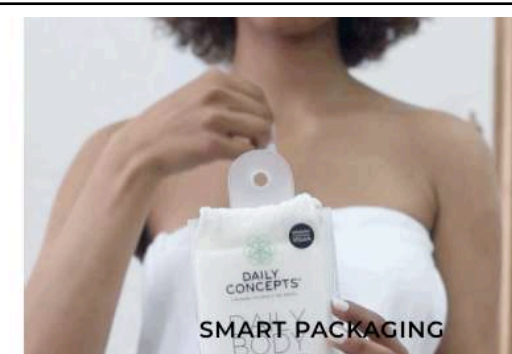

GWE International srl
Via O. Tenni, 11/1
42123 Reggio Emilia ITALY
Tel: 039 0522 560240
web: www.gwe.it
mail: ufficio@gwe.it
ordini: ordini@gwe.it

ESPO DAILY CONCEPT da banco - 7REF - 28PZ

ITEM	DESCRIZIONE	FOTO	COD.EAN	LISTINO al PUBBLICO IVATO	NR.PZ	TOT. LORDO	SC%	TOT. NETTO
				CONSIGLIATO				
1	DC1	Scrub per il corpo		0741021002504	13,90 €			
2	DC2	Spugna con due lati di esfoliazione		0741021002511	14,90 €			
3	DC3	Telo corpo esfoliante elasticizzato		0741021002528	16,90 €			
4	DC4	Guanti corpo esfolianti		0741021002535	18,90 €			
5	DC5	Panno esfoliante per la schiena		0741021002542	20,90 €			
6	DC6	Spugna esfoliante per il viso		0741021002559	11,90 €	4		47,60 €
7	DC29	Spugna con aroma di lavanda e vaniglia		0741021004584	9,90 €			
8	DC31	Spazzola corpo esfoliante e detossinante		0741021004751	20,90 €			
9	DC37W	Fascia per capelli bianca		0741021005734	8,50 €			
10	DC37T	Fascia per capelli turchese		0741021005741	8,50 €			
11	DC32	Dischetti di cotone lavabili per rimuovere il make-up		0741021006366	19,90 €			
12	DC35	Rullo massaggiante per il viso in pietra di Giada		0741021005642	25,90 €			
13	DC35R	Rullo massaggiante per il viso in pietra di Quarzo Rosa		0741021007226	44,90 €			
14	DC35O	Rullo massaggiante per il viso in pietra di Opale		0741021007240	49,90 €			