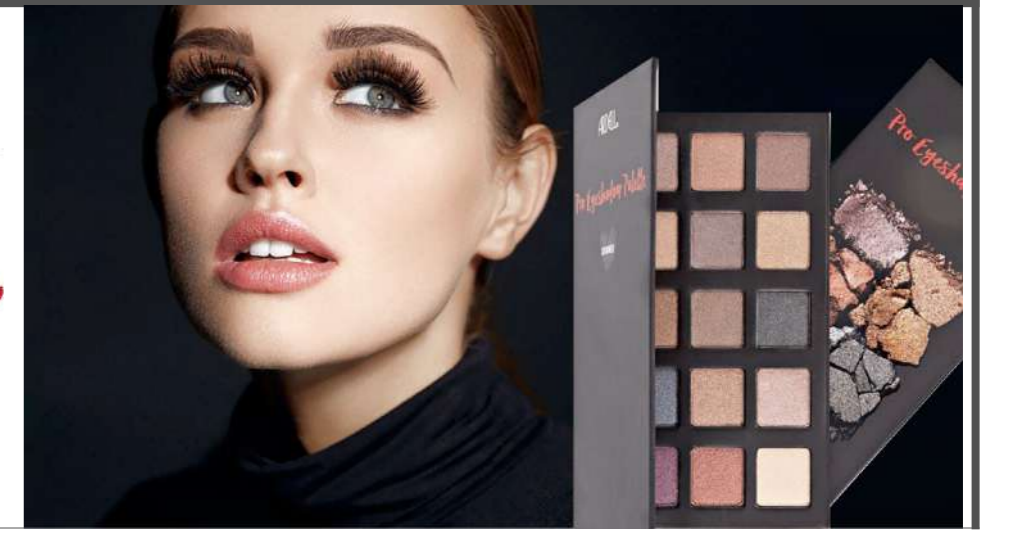

LISTINO ESPO SMALL ARDELL BEAUTY

COD.ART	EAN	IMMAGINE	COLORE	DESCRIZIONE	Prezzo al pubblico IVATO	NR. PZ	TOT.LORDO	SC %	TOT.NETTO
					CONSIGLIATO				
MASCARA (occhi)									
1	5134	74764051349		DOUBLE UP Volumizing Mascara BLACKEST BLACK	13,90 €	6	83,40 €		
2	5133	74764051332		SPLASH PARTY Waterproof Mascara NOIR	13,90 €	6	83,40 €		
3	5132	74764051325		TOP & BOTTOM Precision Mascara EBONY	15,90 €	6	95,40 €		
4	5297	74764052971		MEGA VOLUME Never Flat Mascara ULTRA BLACK	13,90 €	6	83,40 €		
5	63138	74764631381		LASH MAGIC 3D Primer WHITE	9,90 €	6	59,40 €		