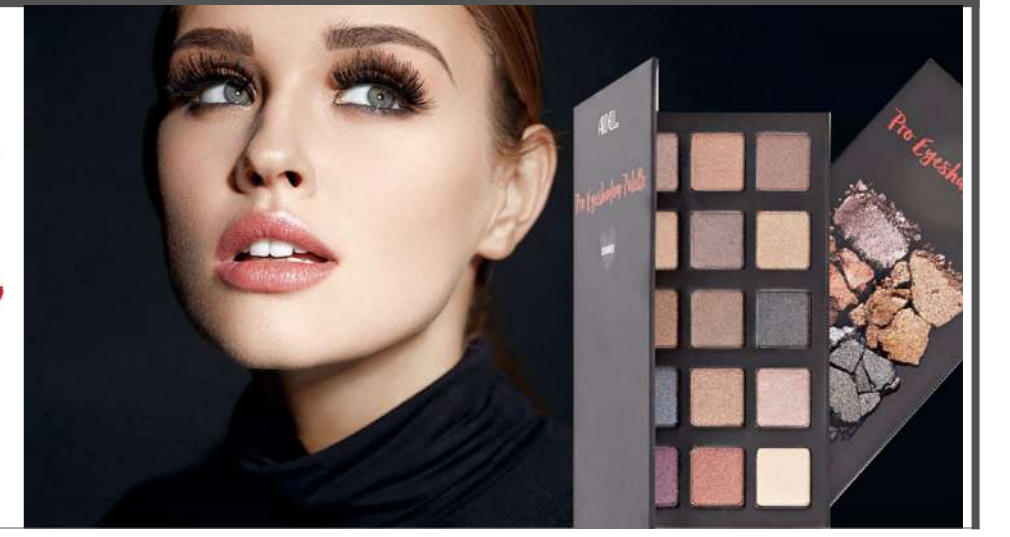

LISTINO ESPO BIG ARDELL BEAUTY

COD.ART	EAN	IMMAGINE	COLORE	DESCRIZIONE	Prezzo al pubblico IVATO	NR. PZ	TOT.LORDO	SC %	TOT.NETTO
					CONSIGLIATO				
MASCARA (occhi)									
1	5134	74764051349		DOUBLE UP Volumizing Mascara BLACKEST BLACK	13,90 €	6	83,40 €		
2	5133	74764051332		SPLASH PARTY Waterproof Mascara NOIR	13,90 €	6	83,40 €		
3	5132	74764051325		TOP & BOTTOM Precision Mascara EBONY	15,90 €	6	95,40 €		
4	5297	74764052971		MEGA VOLUME Never Flat Mascara ULTRA BLACK	13,90 €	6	83,40 €		
5	63138	74764631381		LASH MAGIC 3D Primer WHITE	9,90 €	6	59,40 €		