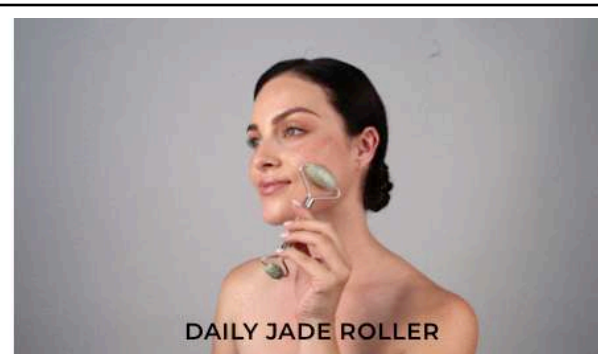

GWE International srl
Via O. Tenni, 11/1
42123 Reggio Emilia ITALY
Tel: 039 0522 560240
web: www.gwe.it
mail: ufficio@gwe.it
ordini: ordini@gwe.it

LISTINO DAILY CONCEPT 2020

ITEM	DESCRIZIONE	FOTO	COD.EAN	LISTINO al PUBBLICO IVATO	NR.PZ	SC%	TOTALE
				CONSIGLIATO			
1	DC1	Scrub per il corpo		0741021002504	13,90 €		
2	DC2	Spugna con due lati di esfoliazione		0741021002511	14,90 €		
3	DC3	Telo corpo esfoliante elasticizzato		0741021002528	16,90 €		
4	DC4	Guanti corpo esfolianti		0741021002535	18,90 €		
5	DC5	Panno esfoliante per la schiena		0741021002542	20,90 €		
6	DC6	Spugna esfoliante per il viso		0741021002559	11,90 €		
7	DC29	Spugna con aroma di lavanda e vaniglia		0741021004584	9,90 €		
8	DC31	Spazzola corpo esfoliante e detossinante		0741021004751	20,90 €		
9	DC37W	Fascia per capelli bianca		0741021005734	8,50 €		
10	DC37T	Fascia per capelli turchese		0741021005741	8,50 €		
11	DC32	Dischetti di cotone lavabili per rimuovere il make-up		0741021006366	19,90 €		
12	DC35	Rullo massaggiante per il viso in pietra di Giada		0741021005642	25,90 €		