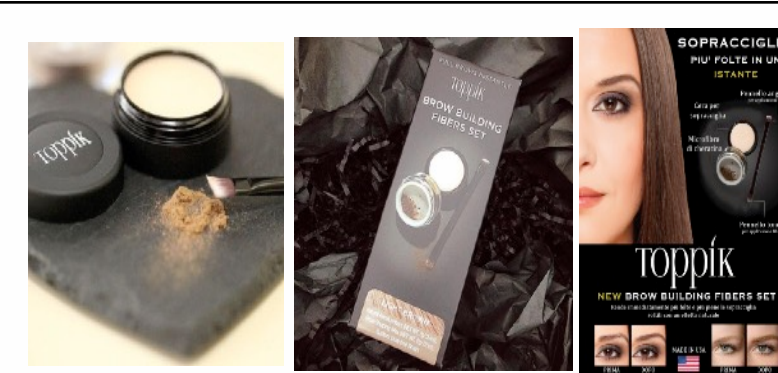

GWE
INTERNATIONAL SRL
IMPORTATORE ESCLUSIVO COSMETICI

GWE International srl
Via O. Tenni, 11/1
42123 Reggio Emilia ITALY
Tel: 039 0522 560240
web: www.gwe.it
mail: ufficio@gwe.it
ordini: ordini@gwe.it

ITEM	BROW BUILDING FIBER SET - Infoltitore sopracciglia 3D Prezzo Riassortimento ed acquisto libero.			PREZZO AL PUBBLICO IVATO			NR. PZ.	SCONTO	TOTALE
BBFD12	DARK BROWN - Castano Scuro	EAN: 0667820024007		€ 29,90					
BBFD13	MEDIUM BROWN - Castano Medio	EAN: 0667820024014		€ 29,90					
BBFD14	LIGHT BROWN - Castano Chiaro	EAN: 0667820024021		€ 29,90					

ITEM	BROW BUILDING FIBER SET - Infoltitore sopracciglia 3D STARTER KIT			Prezzo dell'intero KIT IVATO			NR. PZ.	SCONTO	TOTALE
BBFKIT	KIT EAN 0667820024021 composto da: 3pz x 3 colori con Esp. da banco + 1Tester omaggio + 50 Folder pubblicitari			€ 269,10					
BBFKIT2	KIT composto da: N.1 BBFKIT + 1Tester omaggio + 50 Folder pubblicitari + 6pz. colori a scelta + Forex 40x30 pubblicitari			€ 448,50					
BBFKIT3	KIT composto da: N.1 BBFKIT + 1Tester omaggio + 50 Folder pubblicitari + 9pz. colore a scelta + Forex 40x30 pubblicitari			€ 538,20					
COSTI SPEDIZIONI: Ordine fino a 50€ netti = 10€. Ordine da 50 a 250€ netti = 6€. Ordine superiore ai 250€ = nessun addebito Ordine con pag.contrassegno = 5€									